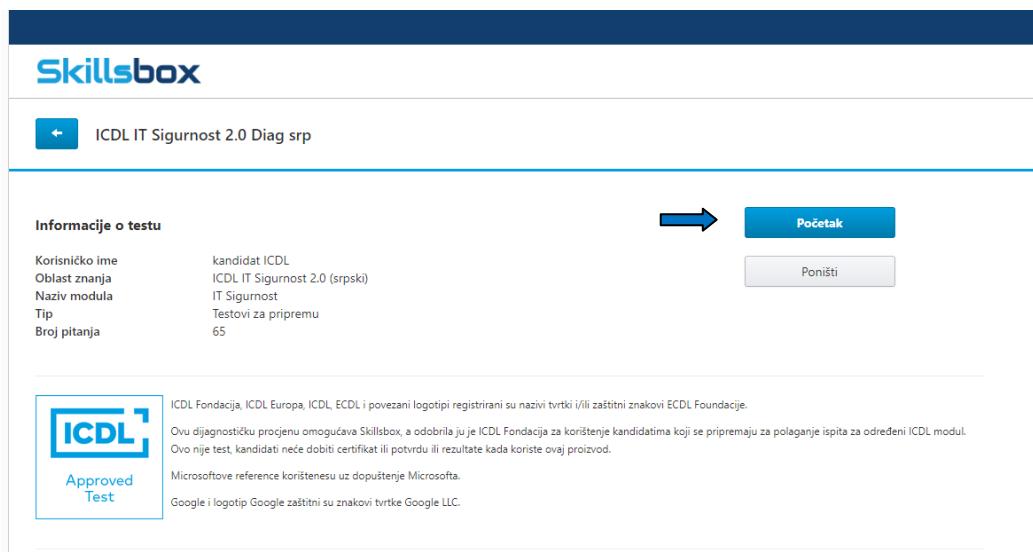

4. Testovi za pripremu se pokreću klikom na dugme Početak.

Na slici iznad, sa leve strane, prikazne su i informacije o testu. One sadrže:

- a) Korisničko ime
- b) Oblast znanja
- c) Naziv modula
- d) Tip (test za pripremu ili sertifikaciju)
- e) Broj pitanja

Kada odgovorite na sva pitanja možete odabrati jednu od sledećih opcija:

Završi test – pristupate stranici sa rezultatima testa

Zatvori test – ovu opciju koristite ukoliko želite da proverite odgovore pre završetka testa