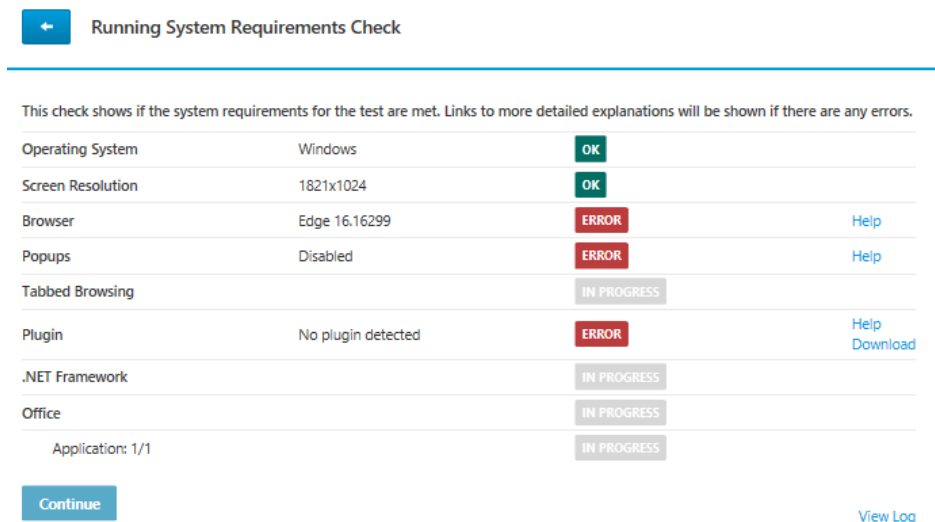

Uputstvo za proveru sistemskih zahteva:

1. Pokrenite Google Chrome  
Idite na stranicu <https://europe.skillsbox.com/phoenix/?language=Srpski>
2. Kliknite na dugme Provera ispunjenosti preduslova za korišćenje sistema

**Skillsbox**

Korisničko ime

Lozinka

**Prijava**

[Promeni lozinku](#)  
[Registracija](#)  
[Provera ispunjenosti preduslova za korišćenje sistema.](#)

3. Otvoriće se nova stranica, kao što je prikazano na slici ispod. **Preuzmite** PSI in-application Plugin i **instalirajte** PSI In-application za Chrome a nakon toga **kliknite** na InApplication test using Office 2016/2019.

4. Kao što je prikazano na slici ispod, svaki uslov koji nije zadovoljen biće označen crvenom bojom. Sa desne strane će biti dostupni linkovi ka uputstvu za rešavanje problema. Ukoliko ne uspete da rešite problem kontaktirajte Testni centar u kom ste se prijavili za testiranje ili ECDL kancelariju u Beogradu (office@ecdls.rs).