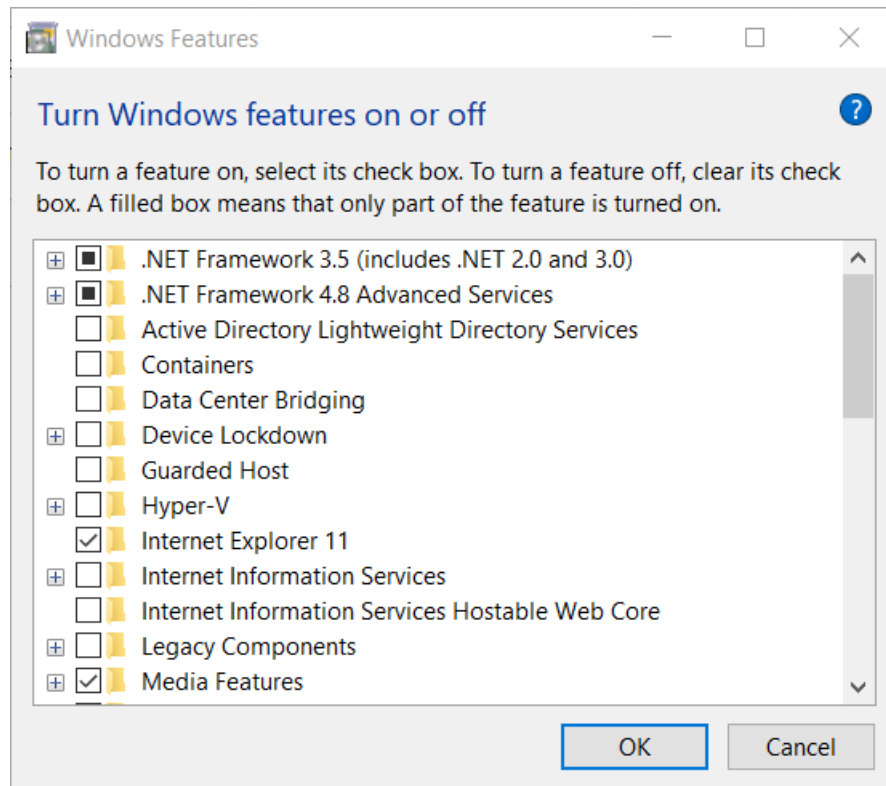

Instalacija PSI In-application Plugin-a zahteva .NET Framework 3.5.

Ukoliko niste sigurni da li imate navedeni Framework, potrebno je da iz Control Panela izaberete Programs, potom Programs and Features i da kliknete na opciju Turn Windows features on or off. Ukoliko nije, čekirajte polje .NET Framework 3.5 a potom na OK.

Instaliranje .NET Framework-a 3.5