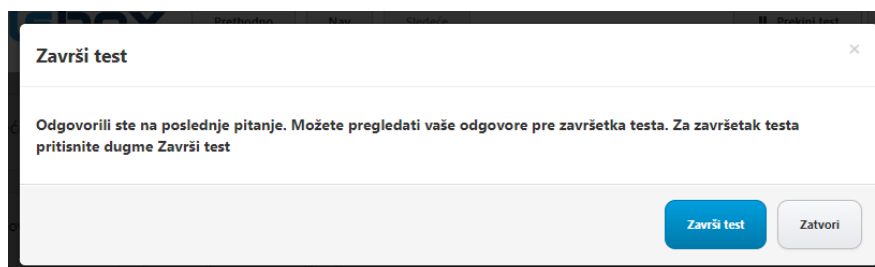

Po završenim pripremnim testovima prikazaće se nova stranica na kojoj možete videti i odštampati Vaše rezultate.

Ukoliko želite da ih odštampate ili sačuvate u PDF-u, kliknite na dugme Odštampaj.