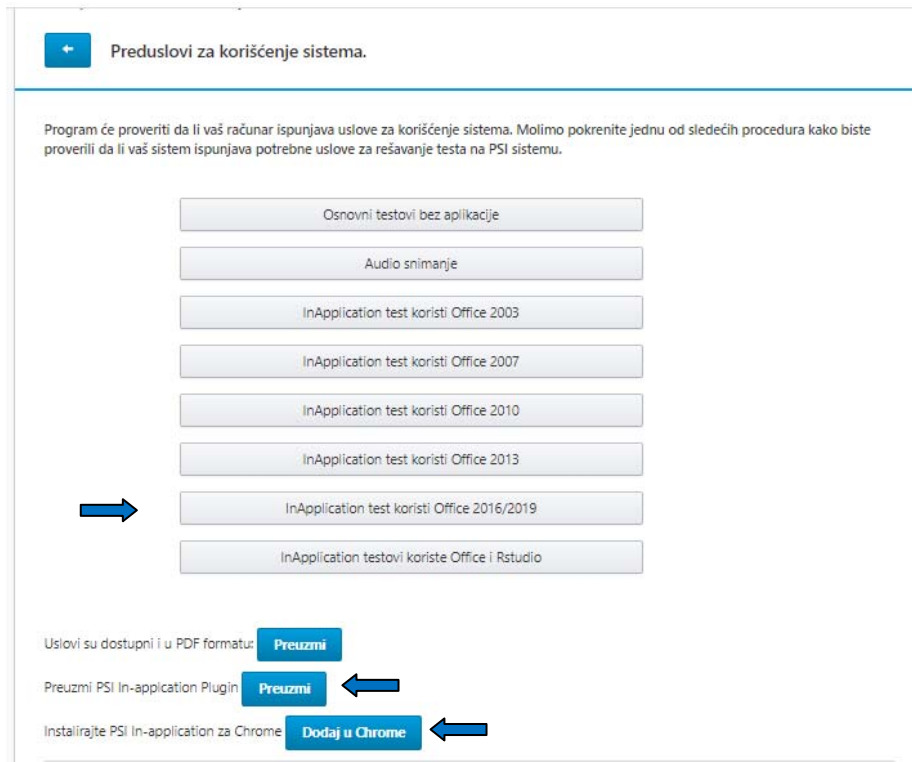

# Pristup SkillsBox-u

---

Za korišćenje platforme SkillsBox potrebno je da budu ispunjeni sledeći sistemski zahtevi:

1. **Operativni sistem:** Microsoft Windows 10 (32 ili 64-bit)
2. **.NET Framework:** Microsoft.NET (3.5) framework
3. **Microsoft Office:** Aktiviranu verziju 2016/2019 ili 365
4. **Pretraživač (Browser):** Google Chrome
5. **Plugin:** PSI In-application plugin
6. Pristup internetu
7. Web kameru (za onlajn polaganje ispita)

Uputstvo za proveru sistemskih zahteva:

1. Pokrenite Google Chrome  
Idite na stranicu <https://europe.skillsbox.com/phoenix/?language=Srpski>
2. Kliknite na dugme Provera ispunjenosti preduslova za korišćenje sistema

**Skillsbox**

Korisničko ime

Lozinka

**Prijava**

[Promeni lozinku](#)  
[Registracija](#)  
[Provera ispunjenosti preduslova za korišćenje sistema.](#)

3. Otvoriće se nova stranica, kao što je prikazano na slici ispod. **Preuzmite** PSI in-application Plugin i **instalirajte** PSI In-application za Chrome a nakon toga **kliknite** na InApplication test using Office 2016/2019.

4. Kao što je prikazano na slici ispod, svaki uslov koji nije zadovoljen biće označen crvenom bojom. Sa desne strane će biti dostupni linkovi ka uputstvu za rešavanje problema. Ukoliko ne uspete da rešite problem kontaktirajte Testni centar u kom ste se prijavili za testiranje ili ECDL kancelariju u Beogradu (office@ecdls.rs).