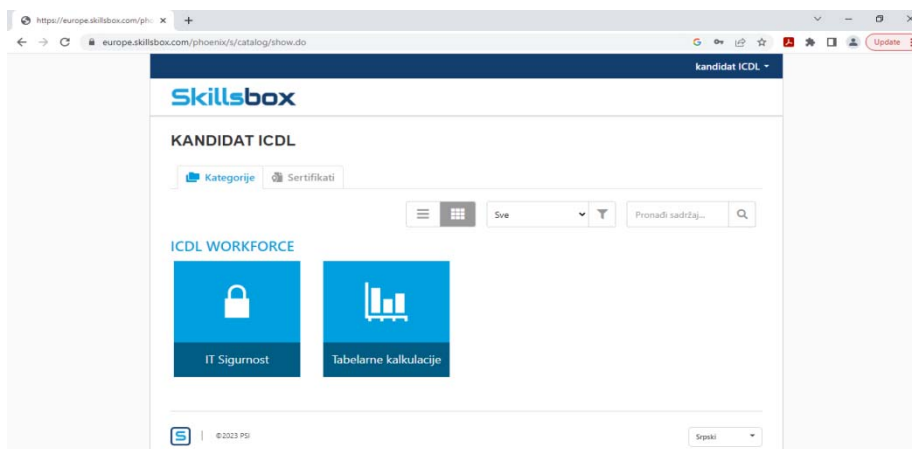

*Instaliranje .NET Framework-a 3.5*

---

## 1.1 Pristup platformi

1. Pokrenite Google Chrome

Idite na stranicu <https://europe.skillsbox.com/phoenix/?language=Srpski>

2. U polje Korisničko ime upišite broj indeksa koji Vam je dodelio koordinator ovlašćenog Test centra. U polje Lozinka upišite Vašu lozinku.

Slika 1: Pristup SkillsBox nalogu

Po uspešno izvršenoj prijavi na sistem biće prikazan dodeljeni saržaj. Potrebno je da kliknete na željeni modul.

Slika 2: Dodeljen sadržaj

*Svakom kandidatu može biti dodeljen sertifikacioni test, pripremni test i priručnik za pripremu ispita.*